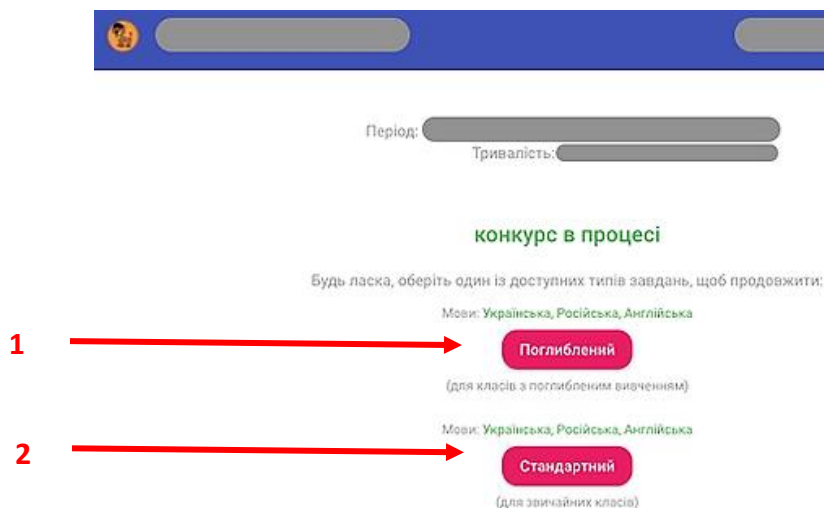

Після того, як Ви натиснете кнопку "Почати", у Вас буде тільки час, відведений організаторами для розв'язування задач, включається таймер на 90 хв. Зупинити таймер можливості не буде, тому сплануйте свій час.

Можна переходити до наступного завдання, залишивши без відповіді попереднє, потім вернуться до нього переміщуючись вдовж верхньої стрічки рядка.

Успіхів в змаганні!