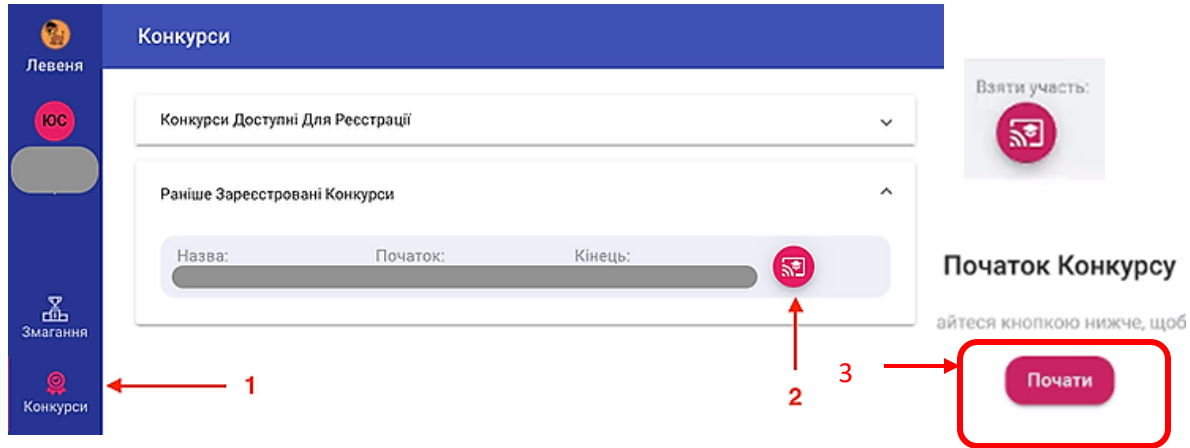

The screenshot shows the login interface for the 'Левеня' competition. At the top, there is a blue header with a profile picture and the name 'Левеня'. Below it, the word 'Вхід' (Login) is centered. There are two input fields: 'Електронна пошта *' (Email) and 'Пароль *' (Password). A 'Увійти' (Login) button is located below the fields. At the bottom, there are three links: 'Немає облікового запису? [Учень](#) | [Вчитель](#)', '[Забули пароль?](#) | [Не прийшло запрошення?](#)', and 'Хочете організувати конкурс? [Дізнатися як](#)'.

Клас Учня

Завдання конкурсу розраховані на певний клас учасника. Під час конкурсу у Вас не буде можливості обирати клас. Клас буде автоматично взятий із Вашого профіля.

Переконайтеся, що клас вказано правильно (до початку участі в конкурсі) та при потребі змініть його на сторінці свого профілю:

The screenshot shows the user profile page for 'Левеня'. The left sidebar contains navigation icons for 'ЮС', 'Змагання', and 'Конкурси'. The main content area is titled 'Профіль' and 'Навчальний Заклад'. The 'Клас' field is highlighted with a red box and contains the number '7'. Below it are fields for 'Адреса закладу', 'Телефон закладу', and 'Електронна адреса закладу'. A red arrow points to the 'Навчальний Заклад' tab, and another red arrow points to the 'Клас' field.

Доступ до конкурсу

Ви отримаєте доступ до завдань конкурсу відразу після запланованої дати початку. Конкурс можна проходити в будь-який час в межах дат проведення, але лише один раз.

Після входу в систему QuizWin, відкрийте меню "Конкурси" та натисніть кнопку «Взяти участь» біля конкурсу в розділі "Раніше Зареєстровані Конкурси":