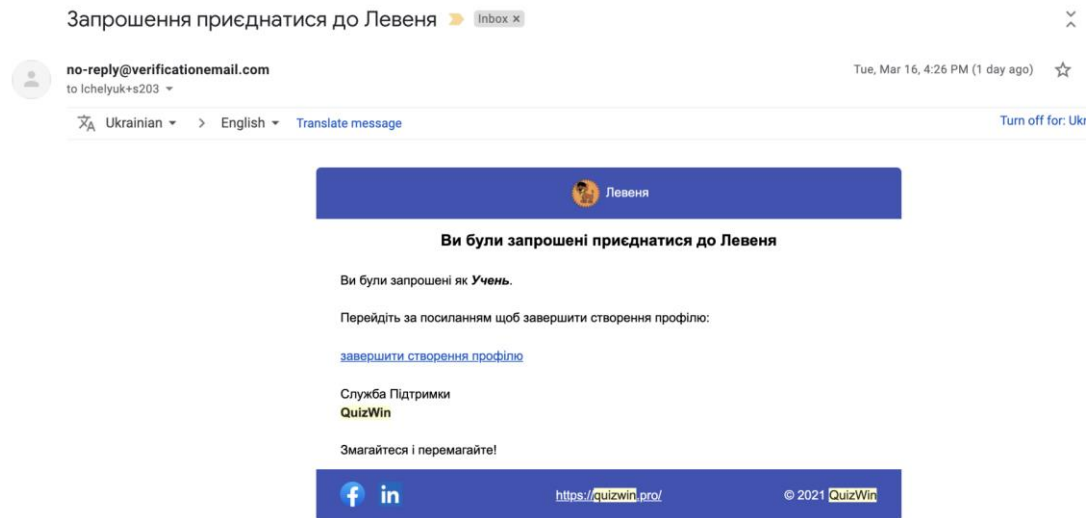

Система автоматично надсилає повторний лист – запрошення і повторюємо Кроки 1-4!!!

- **УСПІШНОГО ПІДТВЕРДЖЕННЯ РЕЄСТРАЦІЇ!!!**
- З повагою оргкомітет ВФК “Левеня-2021”